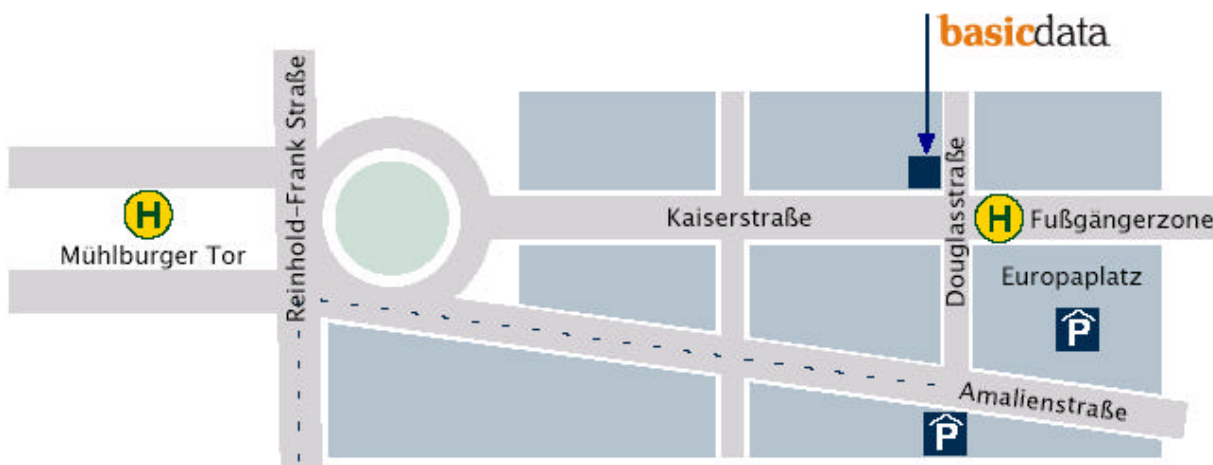

## Karlsruhe

## So finden Sie uns in Karlsruhe

- Ausfahrt A5 Karlsruhe Mitte
- weiter Südtangente Richtung Landau
- direkt nach der zweiten Unterführung rechts Ausfahrt Stadion/Europahalle
- Sie sind jetzt auf der Brauerstraße, die später in die Reinhold-Frank Str. übergeht
- an erster großen Kreuzung weiter geradeaus
- an zweiter großen Kreuzung (kurz nach ESSO-Tankstelle rechterhand ) weiter gerade aus
- an dritter großen Kreuzung rechts in Amalienstraße (bei Reiterstatue)
- gleich bei Gabelung rechts halten 100 m nach Aral-Tankstelle finden Sie ein Parkhaus oder ein paar Meter weiter links die Tiefgarage der Postgalerie

Nach Verlassen des Parkhauses laufen Sie in die Douglasstraße. Nach wenigen Schritten erreichen Sie den Europaplatz. Überqueren Sie die Kaiserstraße (Straßenbahn). Basicdata GmbH befindet sich linkerhand im 2.OG in der Kaiserstr. 160-162/Ecke Douglasstraße. Der Eingang erfolgt über die Passage.